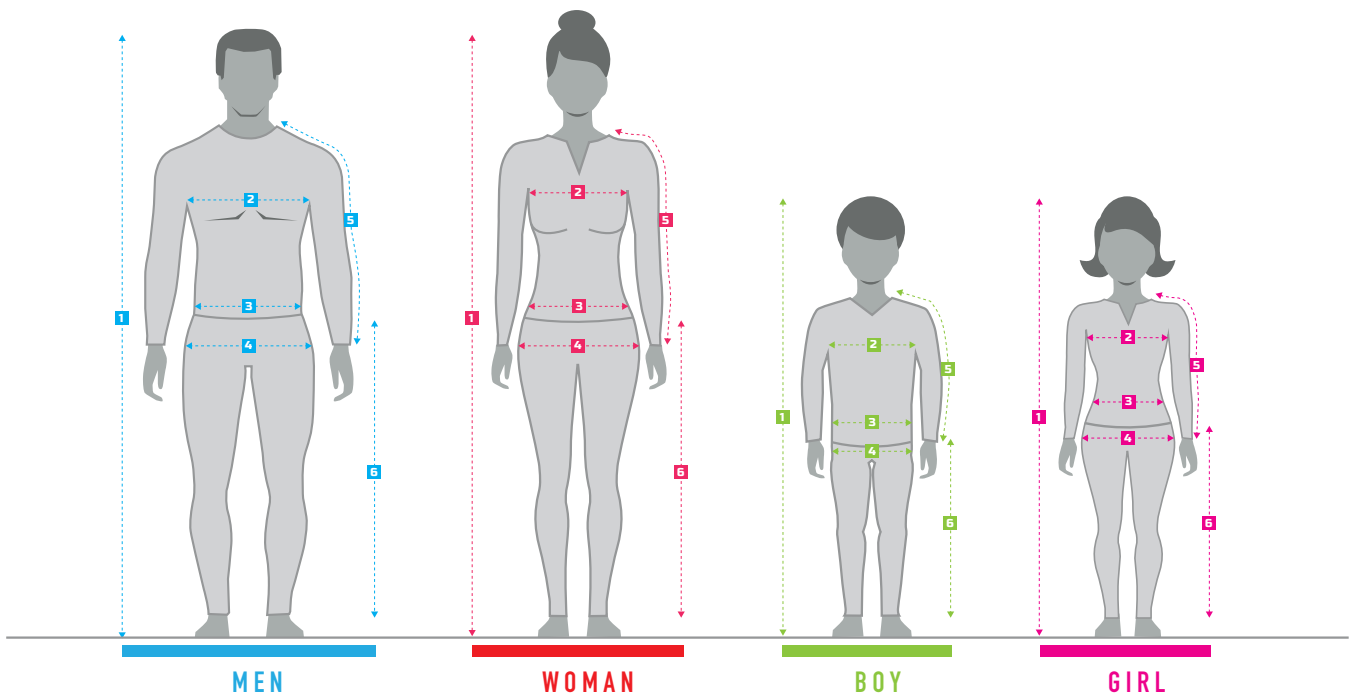

BOY

	AGE	1,5 - 2	3 - 4	5 - 6	7 - 8	9 - 10	10 - 11	12 - 13	14	15
1	body height	86-92	98-104	110-116	122-128	134-140	146	152	158	164
2	chest circumference	CM 54/56	56/58	58/60	61/64	65/68	74/76	77/79	80/82	83/85
3	waist circumference	CM 50/53	53/56	56/58	58/60	60/62	65/67	68/70	71/73	74/76
4	seat circumference	CM 56/59	59/62	63/66	67/70	71/74	78/80	81/83	84/86	87/89
5	sleeve length	CM 31	36	41	46	51	53	55	57	59
6	side length of pants	CM 52	60	68	76	84	89	93	98	103

GIRL

	AGE	1,5 - 2	3 - 4	5 - 6	7 - 8	9 - 10	10 - 11	12 - 13	14	15
1	body height	86-92	98-104	110-116	122-128	134-140	146	152	158	164
2	chest circumference	CM 54/56	56/58	58/60	61/64	65/68	71/74	75/78	79/81	82/85
3	waist circumference	CM 50/53	53/56	56/58	58/60	60/62	62/64	64/66	66/68	68/70
4	seat circumference	CM 56/59	59/62	63/66	67/70	71/74	77/80	81/84	85/88	89/92
5	sleeve length	CM 31	36	41	46	51	53	55	57	59
6	side length of pants	CM 52	60	68	76	84	89	93	98	102