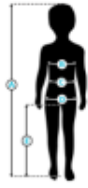

85-88 cm
102-105 cm

89-92 cm
106-109 cm

93-96 cm
110-113 cm

97-100 cm
114-117 cm

Enfant

Robes, vestes, pulls, sweat-shirts, chemises et pantalons.

Tailles	4	5/6	7/8	9/10	11/12	13/14
Âge	3/4 years	5/6 years	7/8 years	9/10 years	11/12 years	13/14 years
Hauteur (A)	104 cm	116 cm	128 cm	140 cm	152 cm	164 cm
Poitrine (B)	56 cm	60 cm	64 cm	68 cm	73 cm	78 cm
Taille (C)	52 cm	54 cm	56 cm	59 cm	62 cm	65 cm
Hanches (D)	61 cm	66 cm	71 cm	76 cm	81,5 cm	87 cm
Entrejambe (E)	44 cm	50 cm	56 cm	63 cm	69 cm	75 cm

Tous les pantalons et jupes s'adaptent parfaitement grâce à une taille réglable avec élastique et bouton.