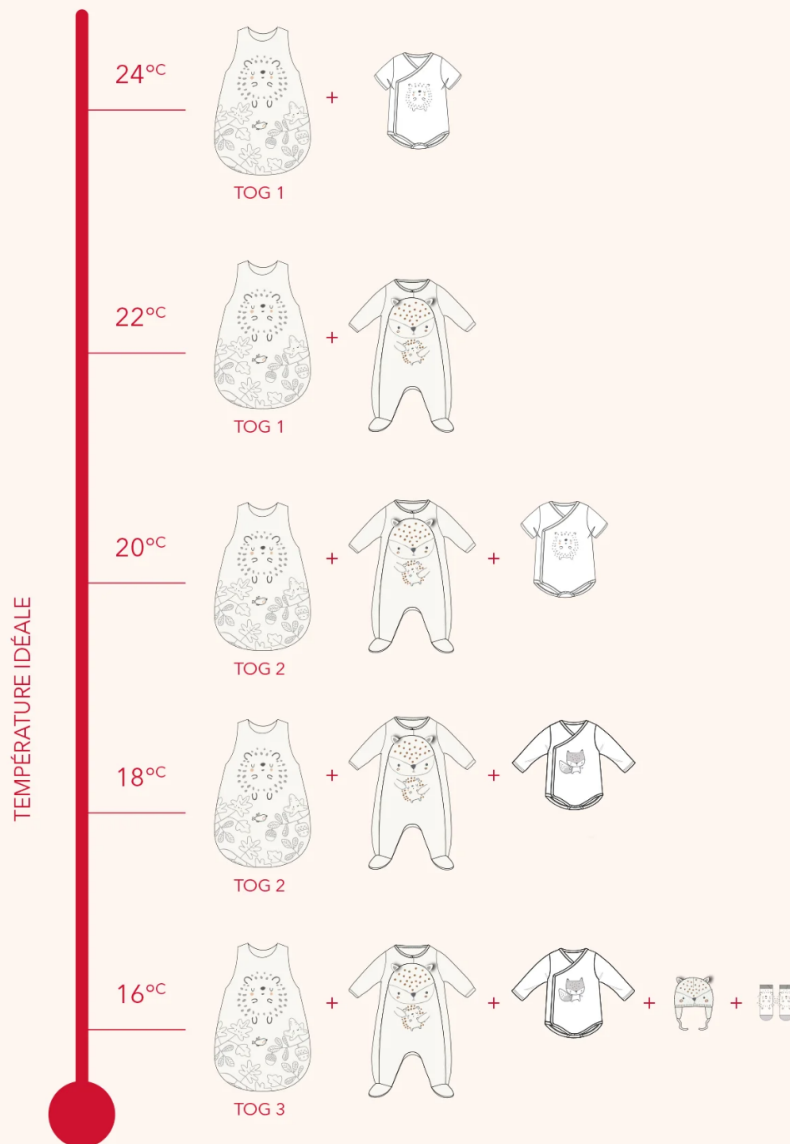

Gigoteuses / Turbulettes bébé

Taille	T1	T2
Âge	3 à 18 mois	18 mois à 3 ans

COMMENT HABILLER BÉBÉ POUR DORMIR ?

TOG : indice de chaleur, qui permet de déterminer la résistance thermique de la gigoteuse.
Plus le TOG est élevé, plus la gigoteuse tiendra chaud.