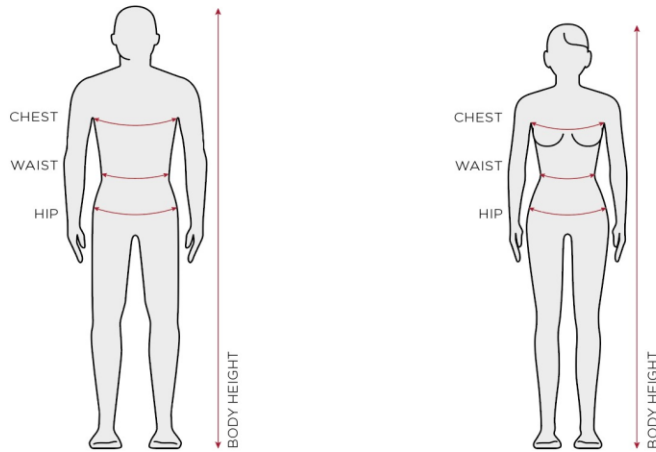

MEN

SIZES	EU-XS		EU-S		EU-M		EU-L		EU-XL		EU-XXL		EU-XXXL	
	CM		CM		CM		CM		CM		CM		CM	
HEIGHT	165	170	170	175	175	180	175	180	180	185	180	185	180	185
CHEST	85	91	91	97	97	103	103	109	109	115	115	121	121	127
WAIST	72	78	78	84	84	90	90	96	96	102	102	108	108	114
HIP	83	89	89	95	95	101	101	107	107	113	113	119	119	125

WOMEN

SIZES	EU-XS		EU-S		EU-M		EU-L		EU-XL		EU-XXL	
	CM		CM		CM		CM		CM		CM	
HEIGHT	160	165	160	165	165	170	170	175	175	180	175	180
CHEST	80	85	85	90	90	95	95	101	101	107	107	113
WAIST	61	66	66	71	71	76	76	82	82	88	88	94
HIP	86	91	91	96	96	101	101	107	107	113	113	119

Vêtements