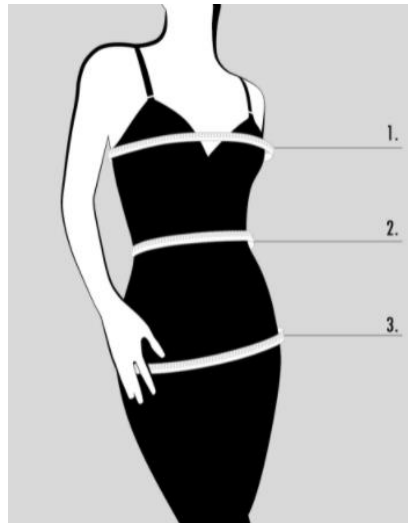

BEKLEIDUNG

1- BRUST

2- TAILLE

3- HÜFTE

Alle Maße sind in cm.

	EU	BRUST	TAILLE	HÜFTE
XS	34	80 - 84	63 - 67	88 - 92
	36	84 - 88	67 - 71	92 - 96
S	38	88 - 92	71 - 75	96 - 100
	40	92 - 96	75 - 79	100 - 104
M	42	96 - 100	79 - 83	104 - 107
	44	100 - 104	83 - 87	108 - 112
L	44	100 - 104	83 - 87	108 - 112
	46	104 - 108	87 - 91	112 - 116
XL	48/50	108 - 120	91 - 103	116 - 128