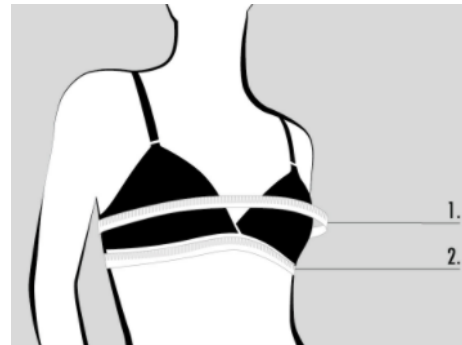

## KNIESTRÜMPFE

KÖRPERGRÖßE	GRÖßE	FESSELMAB
< 170 cm	S1 M1 L1	19 - 21 cm 22 - 24 cm 25 - 26 cm
> 170 cm	S2 M2 L2	19 - 21 cm 22 - 24 cm 25 - 26 cm

## BEKLEIDUNG

**1- BRUST**

**2- TAILLE**

**3- HÜFTE**

Alle Maße sind in cm.

	EU	BRUST	TAILLE	HÜFTE
XS	34	80 - 84	63 - 67	88 - 92
	36	84 - 88	67 - 71	92 - 96
S	38	88 - 92	71 - 75	96 - 100
	40	92 - 96	75 - 79	100 - 104
M	42	96 - 100	79 - 83	104 - 107
	44	100 - 104	83 - 87	108 - 112
L	44	100 - 104	83 - 87	108 - 112
	46	104 - 108	87 - 91	112 - 116
XL	48/50	108 - 120	91 - 103	116 - 128

## BHs MIT CUP

**1- BRUST**

**2- UNTER-BRUST**

Alle Maße sind in cm.

EU	BRUST	UNTERBRUST
70A	82 - 84	68 - 72
70B	84 - 86	68 - 72
70C	86 - 88	68 - 72
70D	88 - 90	68 - 72
70E	90 - 92	68 - 72
75A	87 - 89	73 - 77
75B	89 - 91	73 - 77
75C	91 - 93	73 - 77
75D	93 - 95	73 - 77
75E	95 - 97	73 - 77