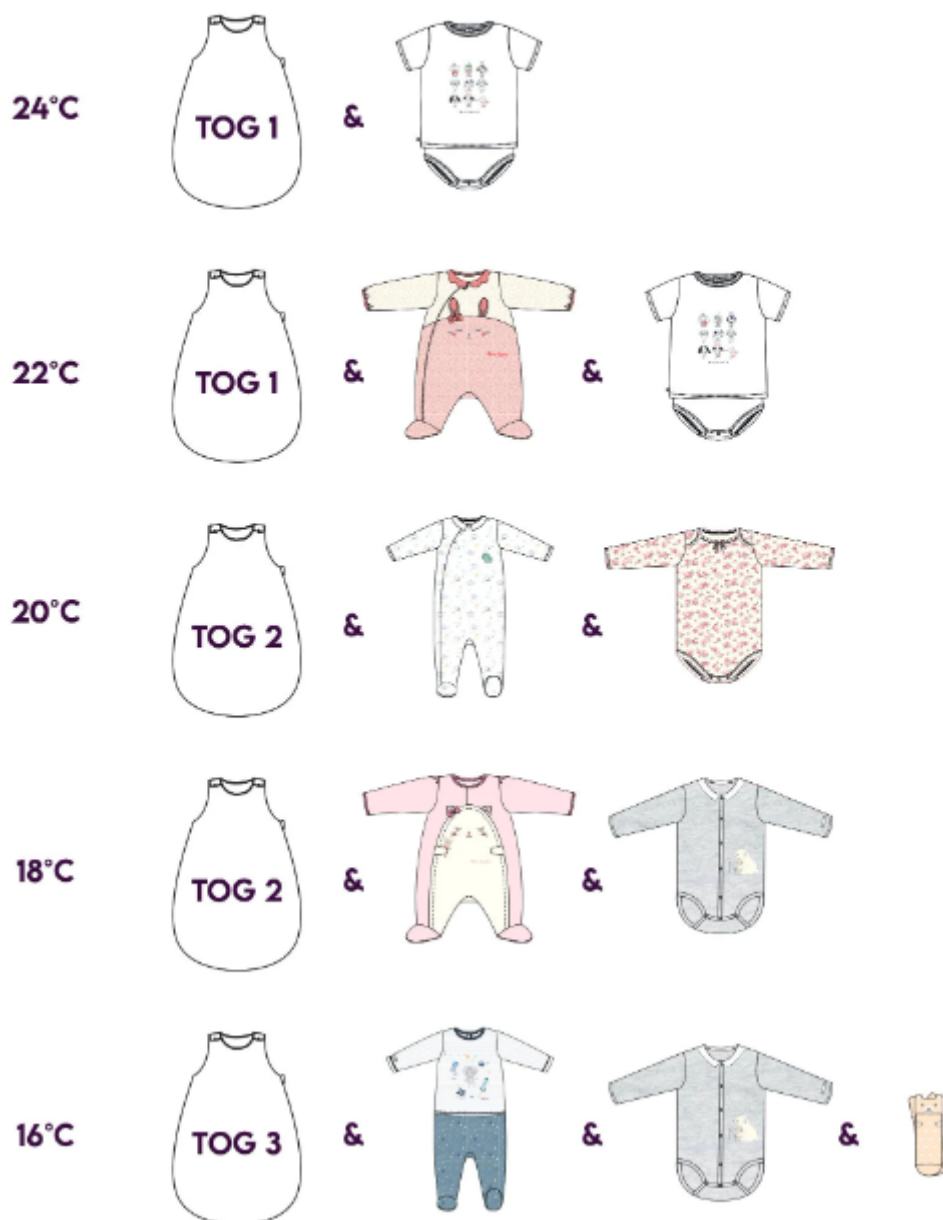

SERGENT MAJOR

depuis 1987

Guide des tailles enfant

Tailles vêtements

Votre enfant mesure	Taille Sergent Major
50 cm	N50
53 cm	1M
59 cm	3M
68 cm	6M
71 cm	9M - T1
74 cm	12M
81 cm	18M
86 cm	24M
92 cm	2A - T2
98 cm	3A
104 cm	4A
110 cm	5A
116 cm	6A
122 cm	7A
128 cm	8A
134 cm	9A
140 cm	10A
146 cm	11A

Tailles Gigoteuse

Trousseau 0-18 mois

Taille	Âge approximatif	Taille Sergent Major
53 cm/68 cm	1 à 6 mois	Taille 1
68 cm/86 cm	6 mois à 24 mois	Taille 2

COMMENT BIEN CHOISIR SA GIGOTEUSE INDICE DE CHALEUR - TOG

TEMPÉRATURE
DE LA CHAMBRE

Tailles Bonnets & chapeaux

Trousseau 0-6 mois

Tour de tête en cm	Âge approximatif	Taille Sergent Major
35 cm	N50	T0
40 cm	1 à 3 mois	T1
44 cm	6 mois	T2

Layette 3-24 mois

Tour de tête en cm	Âge approximatif	Taille Sergent Major
40 cm	1 à 3 mois	1M / 3 - T1
45 cm	6 à 9 mois	6M / 9M - T2
48 cm	12 à 18 mois	12M / 18M - T3
50 cm	24 à 36 mois	24M / 36M T4

Trousseau 0-6 mois

Longueur de main en cm	Âge approximatif	Taille Sergent Major
Pour les nouveaux nés		TU

Layette 3-24 mois

Longueur de main en cm	Âge approximatif	Taille Sergent Major
8 cm	6 à 9 mois	T1
9 cm	12 à 18 mois	T2